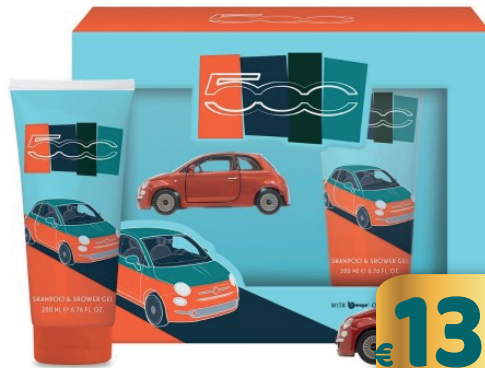

CONF.REG. FIAT 500 KIDS SHOWER GEL
200ML+MODELLINO

€13,49