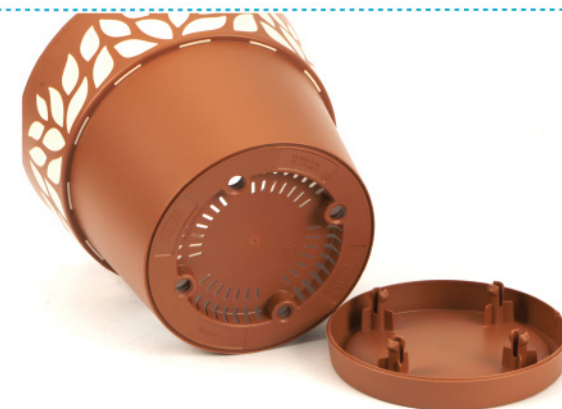

€10,99

STEFANPLAST PORTABIANC.
L.PRIM. LT 50 CHIUSO

€6,99

STEFANPLAST
POWDER BRUSH

€5,99

Plastic generation.

STEFANPLAST VASO
CLOE D30X29H

€5,99