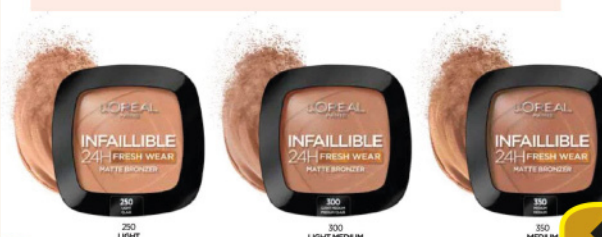

€9,99

MAYBELLINE FIT ME LIQUID FOUNDATION

€8,99

NUOVO ACCORD PARFAIT CORRETTORE CON CREMA OCCHI

€9,49

L'OREAL TERRA INFAILLIBLE 24H

€13,99

Ogni vendita superiore a €15 in omaggio per te