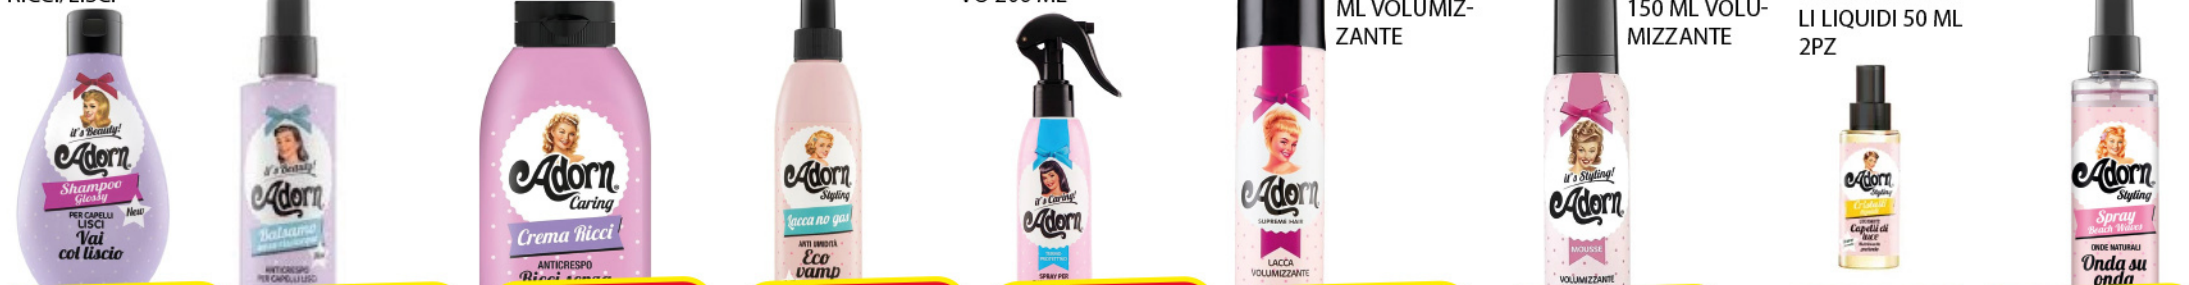

SPLENDI & BRILLA

OLTRE LA CONVENIENZA

ADORN VINTAGE
SHAMPOO 250 ML
RICCI/LISCI

ADORN BALS.
LEAVE IN 150 ML

ADORN CREMA
RICCI 200 ML

ADORN LACCA
NO GAS 200 ML

ADORN SPRAY
TERMOPROTETTI-
VO 200 ML

ADORN SUPREME
HAIR LACCA 250
ML VOLUMIZ-
ZANTE

ADORN SUPREME
HAIR MOUSSE
150 ML VOLU-
MIZZANTE

ADORN CRISTAL-
LI LIQUIDI 50 ML
2PZ

ADORN VINTAGE
SPRAY 150 ML ONDE

€2,69 €4,49 €2,39 €2,59 €2,49 €2,49 €2,39 €2,59 €3,99

SPLENDI & BRILLA

OLTRE LA CONVENIENZA

Cura Casa